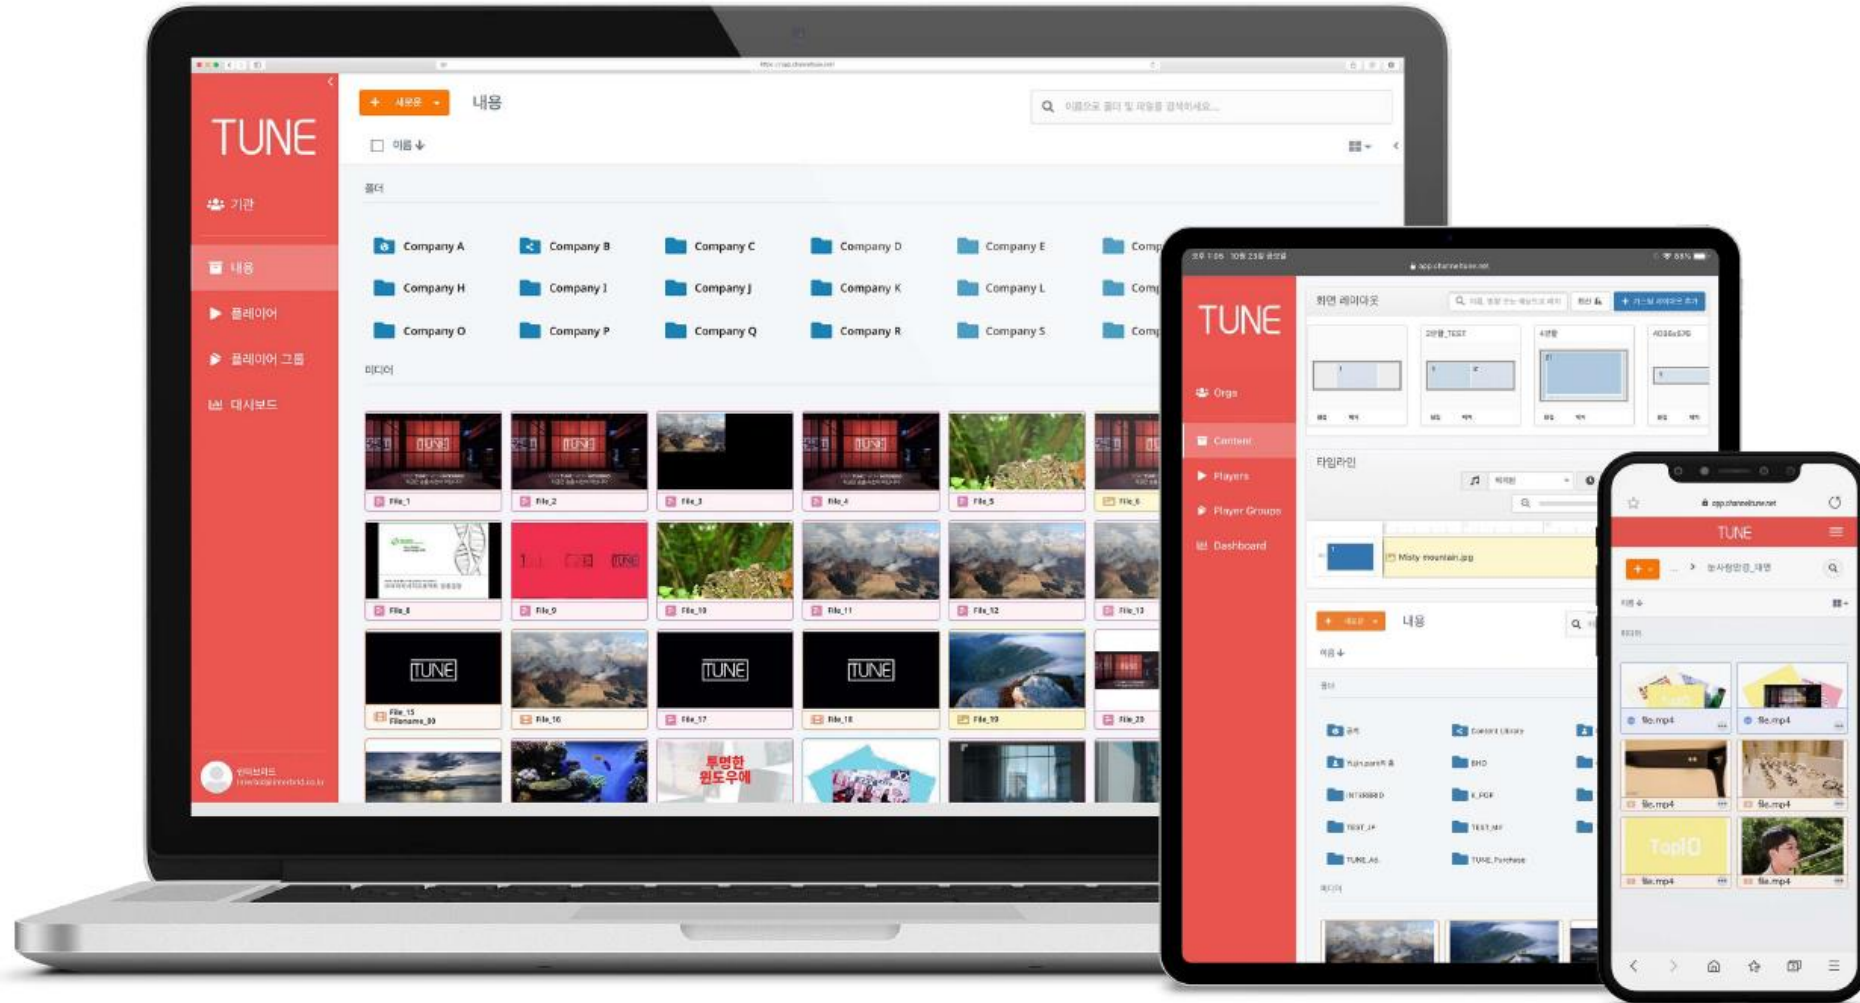

まるで生きている ガラス窓 TUNEなら可能です

複雑に視野を隠すポスター、吊り幕、TV…
もうTUNEに変えましょう
本来の姿そのまま、振動も感じられる
生きているガラス窓です
※TUNEはスマートフィルム、プロジェクターを使用する製品です

簡単なモード切替

リモコンや多様なセンサーを使用することで、ガラス窓とディスプレイモードの切替が可能
TUNEだけの特許技術でプロジェクターの光が漏れる心配もありません。

制限のないサイズ拡張

ガラスだけあれば、どんなサイズでも使用可能です
TUNEだけのEdge Blending技術

柔軟な画面分割

見る人の視点を釘付けにする自由な画面分割機能で
ガラス窓を自由に活用することができます

便利な コンテンツ配信

インターネットだけ接続してあれば、いつでもどこでも
どの機器でもコンテンツ配信が可能
コンピューター接続不要

ユニークな技術、TUNE

スマートフィルムON/OFF制御
プロジェクターリモートコントロール
(最大6台同時接続可能)
4K Android Medeia Player内蔵
画面分割 プログラミングモード内蔵

ALL DAY いつでも 鮮明な画質

TUNEだけのDark Greyフィルムを使用すれば、日中鮮明な映像を鑑賞することができます
明るい部分は明るく、暗い部分は暗く、透明も劣化なくコントラスト比を一層、強化しました
※人物がガラス窓に反射して写ることがあります

Milky white film

Dark grey film

☎ |833-3055

✉ interbrid@interbrid.co.kr

📷 [instagram.com/tunebyinterbrid](https://www.instagram.com/tunebyinterbrid)