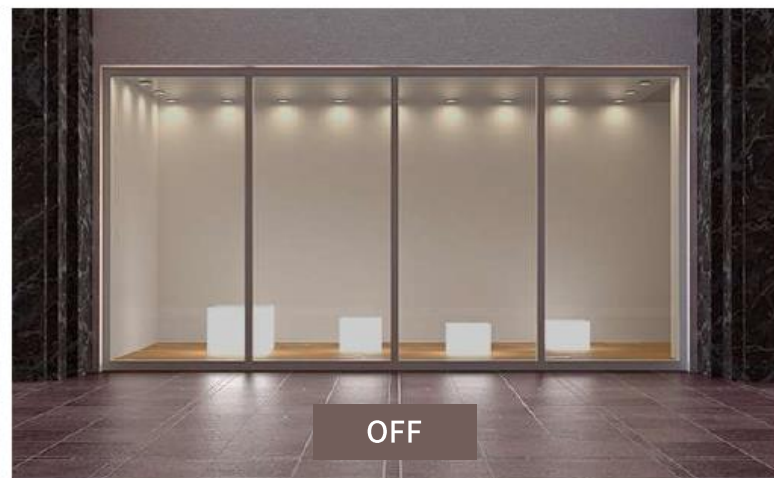

Dark grey film