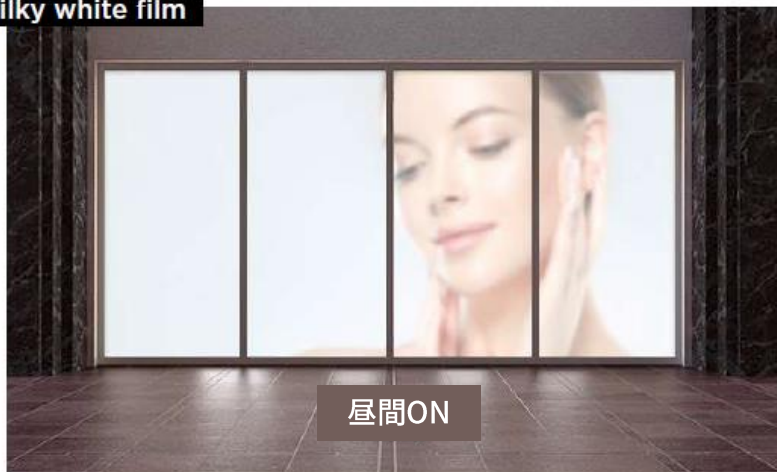

まるで生きている ガラス窓 TUNEなら可能です

複雑に視野を隠すポスター、吊り幕、TV…
もうTUNEに変えましょう
本来の姿そのまま、振動も感じられる
生きているガラス窓です
※TUNEはスマートフィルム、プロジェクターを使用する製品です

簡単なモード切替

リモコンや多様なセンサーを使用することで、ガラス窓とディスプレイモードの切替が可能
TUNEだけの特許技術でプロジェクターの光が漏れる心配もありません。

制限のないサイズ拡張

ガラスだけあれば、どんなサイズでも使用可能です
TUNEだけのEdge Blending技術

柔軟な画面分割

見る人の視点を釘付けにする自由な画面分割機能で
ガラス窓を自由に活用することができます

便利な コンテンツ配信

インターネットだけ接続してあれば、いつでもどこでも
どの機器でもコンテンツ配信が可能
コンピューター接続不要

ユニークな技術、TUNE

スマートフィルムON/OFF制御
プロジェクターリモートコントロール
(最大6台同時接続可能)
4K Android Medeia Player内蔵
画面分割 プログラミングモード内蔵

ALL DAY いつでも 鮮明な画質

TUNEだけのDark Greyフィルムを使用すれば、日中鮮明な映像を鑑賞することができます
明るい部分は明るく、暗い部分は暗く、透明も劣化なくコントラスト比を一層、強化しました
※人物がガラス窓に反射して写ることがあります

Milky white film

Dark grey film

☎ |833-3055

✉ interbrid@interbrid.co.kr

📷 [instagram.com/tunebyinterbrid](https://www.instagram.com/tunebyinterbrid)