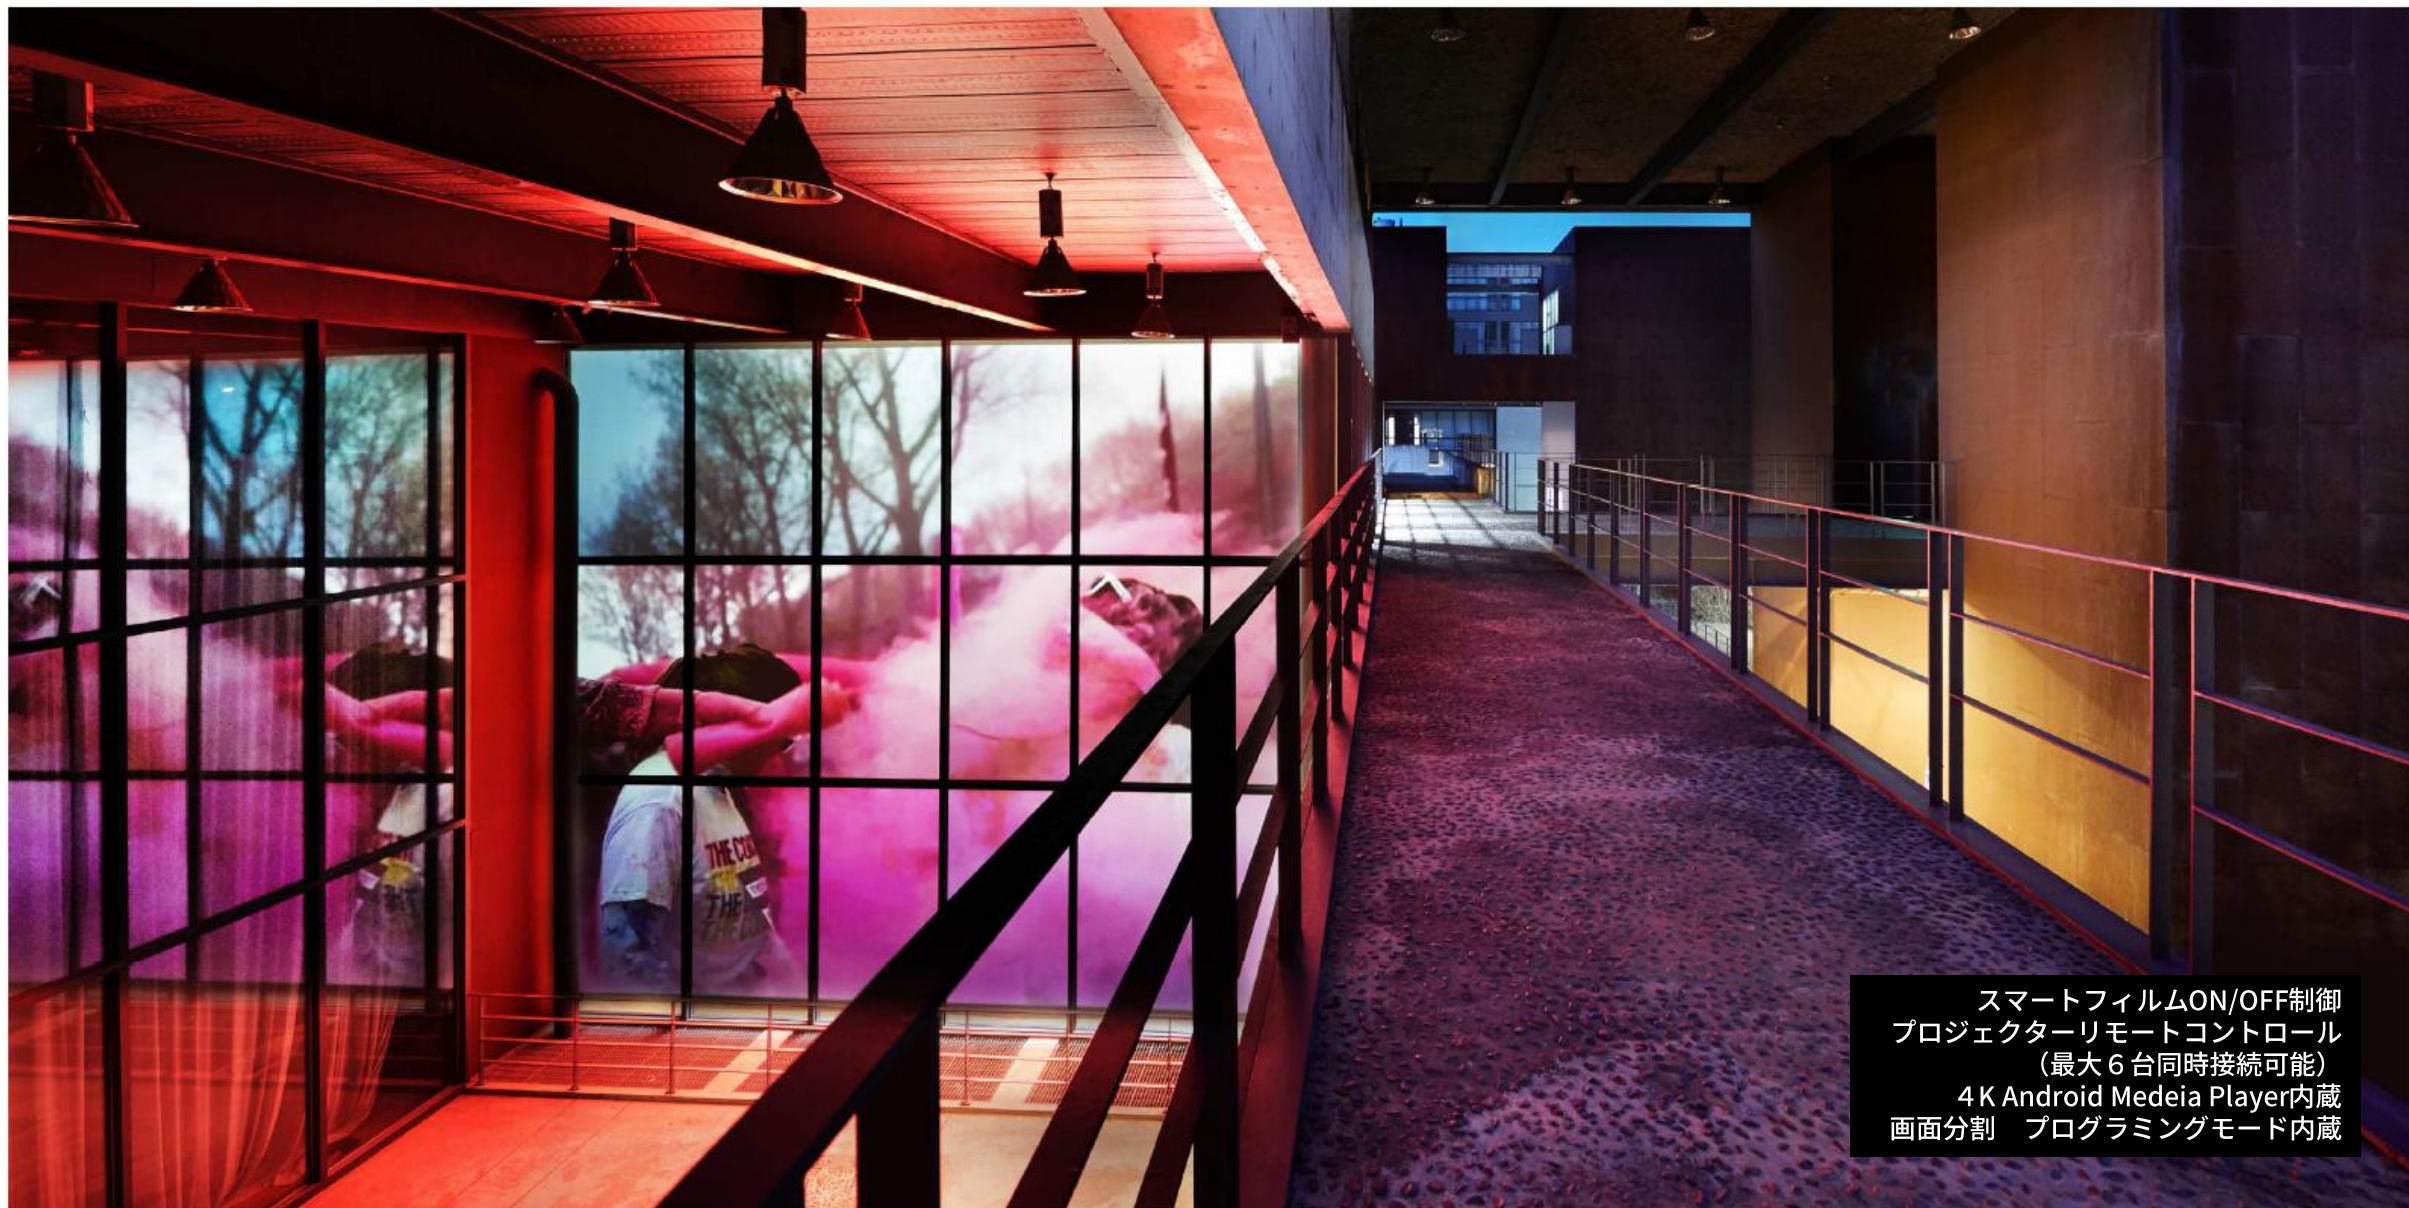

制限のないサイズ拡張

ガラスだけあれば、どんなサイズでも使用可能です
TUNEだけのEdge Blending技術

柔軟な画面分割

見る人の視点を釘付けにする自由な画面分割機能で
ガラス窓を自由に活用することができます

便利な コンテンツ配信

インターネットだけ接続してあれば、いつでもどこでも
どの機器でもコンテンツ配信が可能
コンピューター接続不要

ユニークな技術、TUNE

スマートフィルムON/OFF制御
プロジェクターリモートコントロール
(最大6台同時接続可能)
4K Android Medeia Player内蔵
画面分割 プログラミングモード内蔵